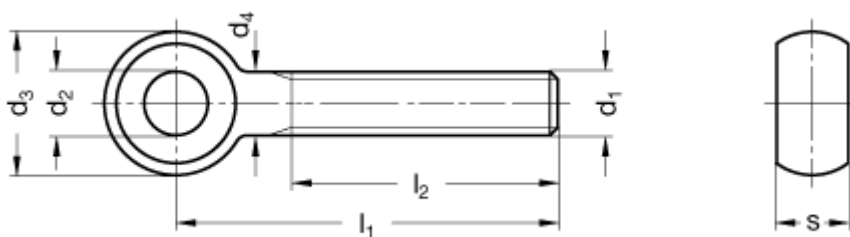

Varenummer: 201524M1060

Beskrivelse: E+G Øjebolt GN 1524-M10-60

Mål

d1	= M10
d2	= 10
d3	= 20
d4	= 10
l1	= 60
l2	= 46
s	= 12
Vægt i (g)	= 40